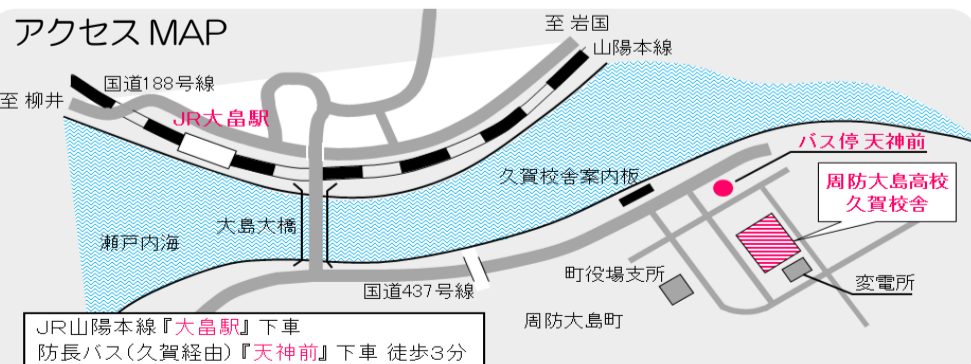

所在地 山口県大島郡周防大島町久賀4851-2
参加申込み 直接電話 0820-72-0024
お問合せ先 周防大島高校久賀校舎 松本・藤本まで